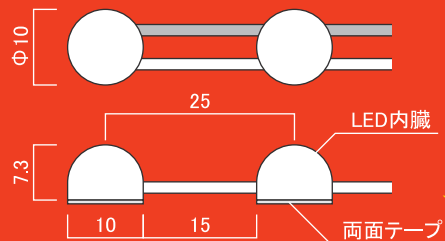

ボームライト

値下げ

BOW101 / 発光色(白)

$\phi 10 \times D7.3$ (1個) 本体価格・税抜

~~980円~~

DOWN

780円